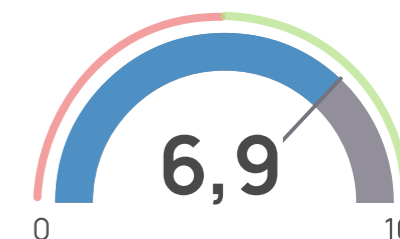

GRADO MÁSTER UNIVERSITARIO

Escala de medida utilizada: 0-10.

Satisfacción del estudiante

CON EL PROFESOR

Conexión con vida profesional 8,4 8,7

Aprendizaje adquirido 8,4 8,6

CON LAS PRÁCTICAS EXTERNAS

CON EL TRABAJO DE FIN DE TITULACIÓN

Satisfacción del docente

CON LA TITULACIÓN

Tasas académicas

TASA DE GRADUACIÓN 74% 91%

TASA DE RENDIMIENTO 95% 92%

TASA DE ABANDONO 8,5% 3,0%

Satisfacción del PTGAS

Dato global

Empleabilidad

Tasa de empleabilidad

Tiempo en encontrar empleo (% inferior a 3 meses)