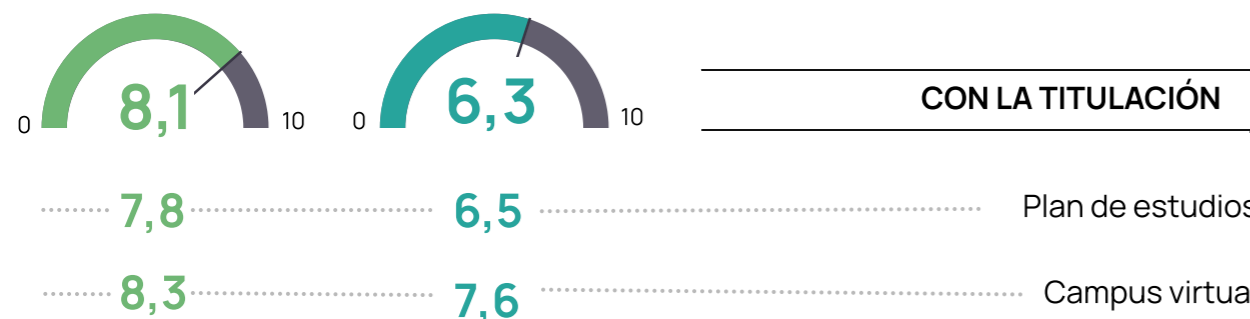

GRADO MÁSTER UNIVERSITARIO

Escala de medida utilizada: 0-10.

Satisfacción del estudiante

CON EL PROFESOR

Conexión con vida profesional 8,4 8,7

Aprendizaje adquirido 8,4 8,6

CON LAS PRÁCTICAS EXTERNAS

CON EL TRABAJO DE FIN DE TITULACIÓN