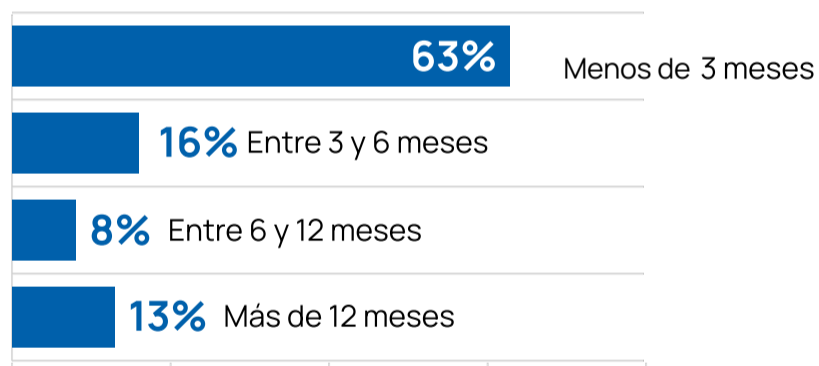

Relación puesto actual con área de estudios

Tiempo en encontrar empleo