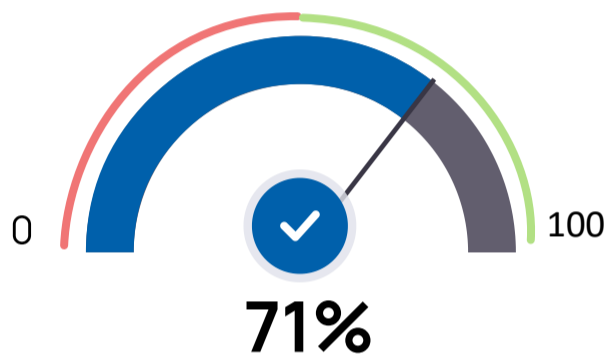

Informe resultados encuesta Empleabilidad y Satisfacción de los Egresados 25-26

Facultad de Ciencias de la Educación

Curso de egreso → **23-24**

Tasa de respuesta → **26,8%**

Tasa de Empleabilidad

91%

Relación puesto actual con área de estudios

Tiempo en encontrar empleo

Cargo actual

Sector de actividad

- Educación
- Comercio
- Finanzas, seguros y bienes inmuebles
- Salud e Industria Farmacéutica
- Sector Público
- Construcción
- Deporte y Ocio
- Fabricación, Logística y Distribución
- Energía y Medio Ambiente
- Agricultura, ganadería y pesca
- Servicios Profesionales (B2B)
- Turismo, Hostelería y otros servicios
- Medios de Comunicación y Marketing
- Internet, Tecnología y Telecomunicación