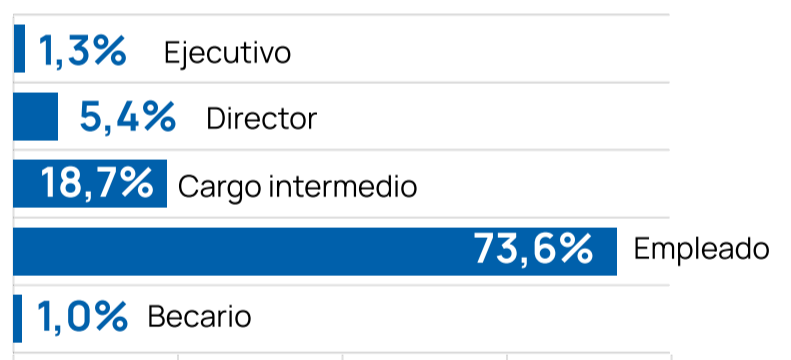

Informe resultados encuesta Empleabilidad y Satisfacción de los Egresados 25-26

Facultad de Ciencias de la Educación

Curso de egreso → **23-24**

Tasa de respuesta → **26,8%**

Tasa de Empleabilidad

91%

Relación puesto actual con área de estudios

Tiempo en encontrar empleo

Cargo actual

Sector de actividad

- Educación
- Comercio
- Finanzas, seguros y bienes inmuebles
- Salud e Industria Farmacéutica
- Sector Público
- Construcción
- Deporte y Ocio
- Fabricación, Logística y Distribución
- Energía y Medio Ambiente
- Agricultura, ganadería y pesca
- Servicios Profesionales (B2B)
- Turismo, Hostelería y otros servicios
- Medios de Comunicación y Marketing
- Internet, Tecnología y Telecomunicación