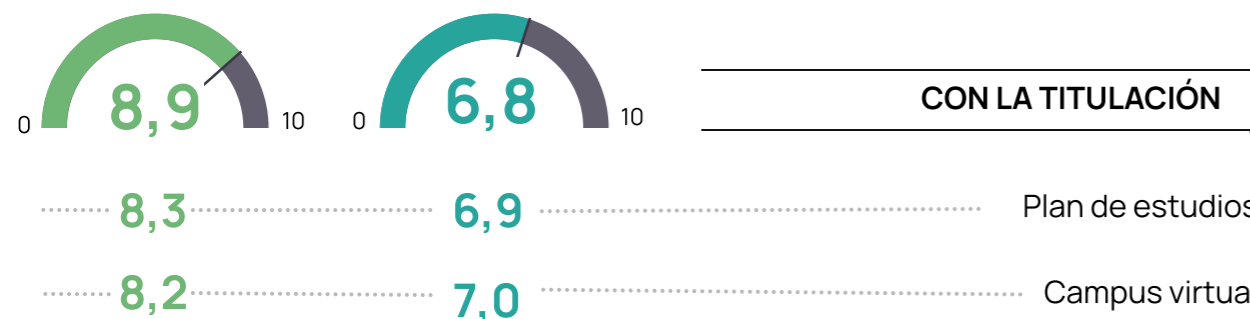

GRADO MÁSTER UNIVERSITARIO

Escala de medida utilizada: 0-10.

Satisfacción del estudiante

CON EL PROFESOR

Conexión con vida profesional 8,8 7,9

Aprendizaje adquirido 8,9 7,7

CON LAS PRÁCTICAS EXTERNAS*

No aplica debido a que no hay práctica externa en los programas de la Facultad