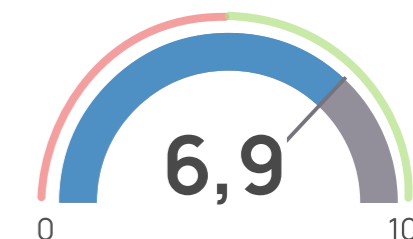

CON EL TRABAJO DE FIN DE TITULACIÓN

Satisfacción del docente

CON LA TITULACIÓN

Tasas académicas

TASA DE GRADUACIÓN 74% 73%

TASA DE RENDIMIENTO 84% 89%

TASA DE ABANDONO 10,2% 9,2%

Satisfacción del PTGAS

Dato global

Empleabilidad

Tasa de empleabilidad

100%

100%

Tiempo en encontrar empleo (% inferior a 3 meses)

50%

34%