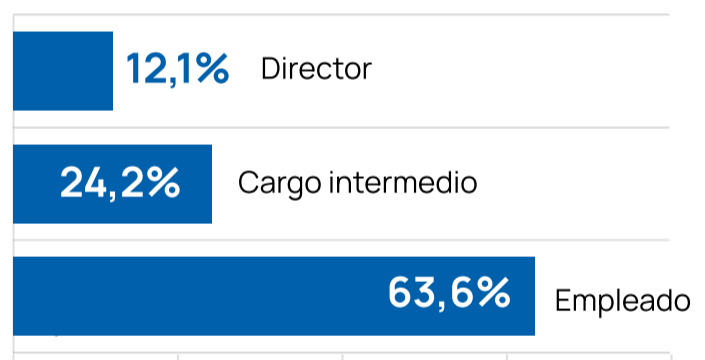

Informe resultados encuesta Empleabilidad y Satisfacción de los Egresados 25-26

Facultad de Música y Artes Escénicas

Curso de egreso → **23-24**

Tasa de respuesta → **41,3%**

Tasa de Empleabilidad

95%

Relación puesto actual con área de estudios

Tiempo en encontrar empleo

Cargo actual

Sector de actividad

- Educación
- No aplica
- Sector Público
- Medios de comunicación y Marketing
- Turismo, hostelería y otros servicios