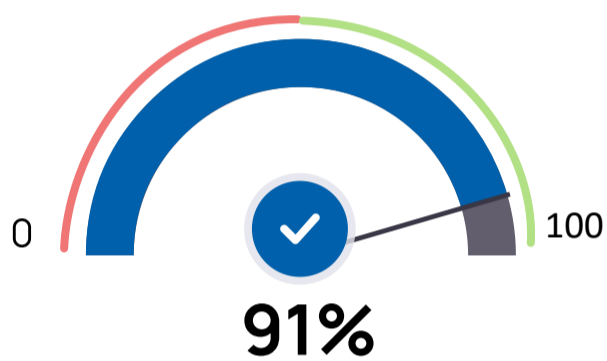

Informe resultados encuesta Empleabilidad y Satisfacción de los Egresados 25-26

Facultad de Música y Artes Escénicas

Curso de egreso → **23-24**

Tasa de respuesta → **41,3%**

Tasa de Empleabilidad

95%

Relación puesto actual con área de estudios

Tiempo en encontrar empleo

Cargo actual

Sector de actividad

- Educación
- No aplica
- Sector Público
- Medios de comunicación y Marketing
- Turismo, hostelería y otros servicios