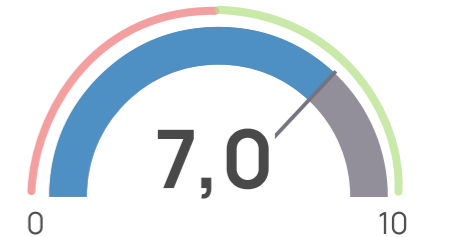

GRADO MÁSTER UNIVERSITARIO

Escala de medida utilizada: 0-10.

Satisfacción del estudiante

CON EL PROFESOR

Conexión con vida profesional 8,2 7,8
 Aprendizaje adquirido 7,8 7,9

CON LA TITULACIÓN

7,7 7,1 Plan de estudios
 7,8 7,8 Campus virtual

CON LAS PRÁCTICAS EXTERNAS

CON EL TRABAJO DE FIN DE TITULACIÓN

Satisfacción del docente

CON LA TITULACIÓN

Tasas académicas

TASA DE GRADUACIÓN 90% 81%

TASA DE RENDIMIENTO 67% 86%

TASA DE ABANDONO 11,7% 10,3%

Satisfacción del PTGAS

Dato global

Empleabilidad

Tasa de empleabilidad 96% 97%

Tiempo en encontrar empleo (% inferior a 3 meses) 81% 68%