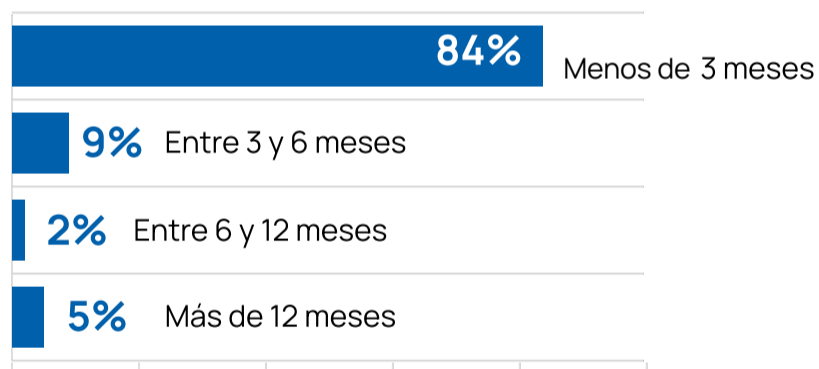

Informe resultados encuesta Empleabilidad y Satisfacción de los Egresados 25-26

Escuela de Ingeniería, Arquitectura y Diseño

Curso de egreso → **23-24**

Tasa de respuesta → **39,2%**

Tasa de Empleabilidad

98%

Relación puesto actual con área de estudios

Tiempo en encontrar empleo

Cargo actual

Sector de actividad

- Construcción
- Energía y Medio Ambiente
- Fabricación, Logística y Distribución
- Internet, Tecnología y Telecomunicación
- Sector Público
- No aplica
- Salud e Industria Farmacéutica
- Educación
- Comercio
- Finanzas, Seguros y Bienes Inmuebles
- Medios de Comunicación y Marketing
- Servicios Profesionales (B2B)
- Turismo, Hostelería y otros servicios