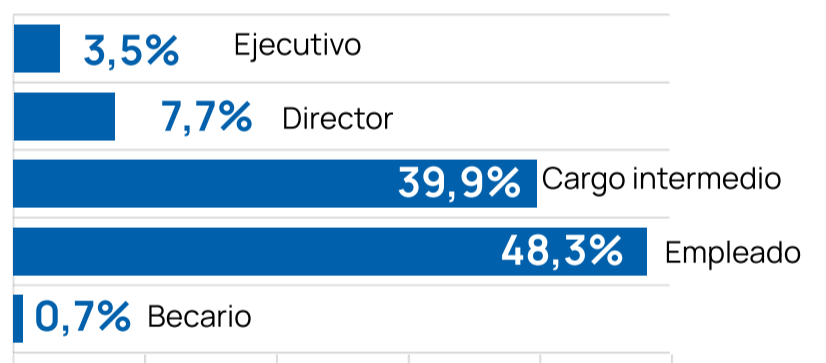

Informe resultados encuesta Empleabilidad y Satisfacción de los Egresados 25-26

Escuela de Ingeniería, Arquitectura y Diseño

Curso de egreso → **23-24**

Tasa de respuesta → **39,2%**

Tasa de Empleabilidad

98%

Relación puesto actual con área de estudios

Tiempo en encontrar empleo

Cargo actual

Sector de actividad

- Construcción
- Energía y Medio Ambiente
- Fabricación, Logística y Distribución
- Internet, Tecnología y Telecomunicación
- Sector Público
- No aplica
- Salud e Industria Farmacéutica
- Educación
- Comercio
- Finanzas, Seguros y Bienes Inmuebles
- Medios de Comunicación y Marketing
- Servicios Profesionales (B2B)
- Turismo, Hostelería y otros servicios