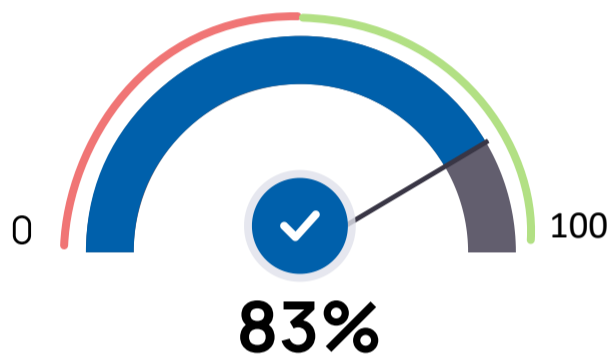

Informe resultados encuesta Empleabilidad y Satisfacción de los Egresados 25-26

Escuela de Ingeniería, Arquitectura y Diseño

Curso de egreso → **23-24**

Tasa de respuesta → **39,2%**

Tasa de Empleabilidad

98%

Relación puesto actual con área de estudios

Tiempo en encontrar empleo

Cargo actual

Sector de actividad

- Construcción
- Energía y Medio Ambiente
- Fabricación, Logística y Distribución
- Internet, Tecnología y Telecomunicación
- Sector Público
- No aplica
- Salud e Industria Farmacéutica
- Educación
- Comercio
- Finanzas, Seguros y Bienes Inmuebles
- Medios de Comunicación y Marketing
- Servicios Profesionales (B2B)
- Turismo, Hostelería y otros servicios