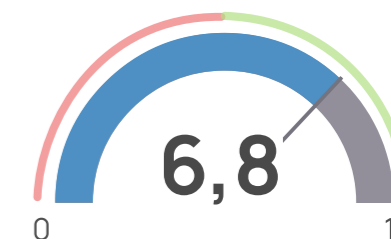

CON LAS PRÁCTICAS EXTERNAS

CON EL TRABAJO DE FIN DE TITULACIÓN

Escala de medida utilizada: 0-10.

Satisfacción del docente

CON LA TITULACIÓN

Tasas académicas

TASA DE GRADUACIÓN 88% 91%

TASA DE RENDIMIENTO 88% 88%

TASA DE ABANDONO 9,8% 11,6%

Satisfacción del PTGAS

Dato global

Empleabilidad

Tasa de empleabilidad

82%

90%

Tiempo en encontrar empleo (% inferior a 3 meses)