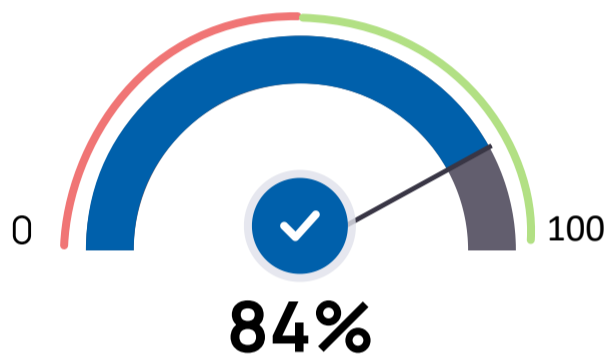

Informe resultados encuesta Empleabilidad y Satisfacción de los Egresados 25-26

Facultad de Business and Tech

Curso de egreso → **23-24**

Tasa de respuesta → **36,2%**

Tasa de Empleabilidad

94%

Relación puesto actual con área de estudios

Tiempo en encontrar empleo

Cargo actual

Sector de actividad

- Internet, Tecnología y Comunicación
- Finanzas, Seguros y Bienes Inmuebles
- Servicios profesionales (B2B)
- Sector Público
- Turismo, hostelería y otros servicios
- No aplica
- Salud e Industria Farmacéutica
- Educación
- Fabricación, Logística y Distribución
- Construcción
- Medios de comunicación y Marketing
- Comercio