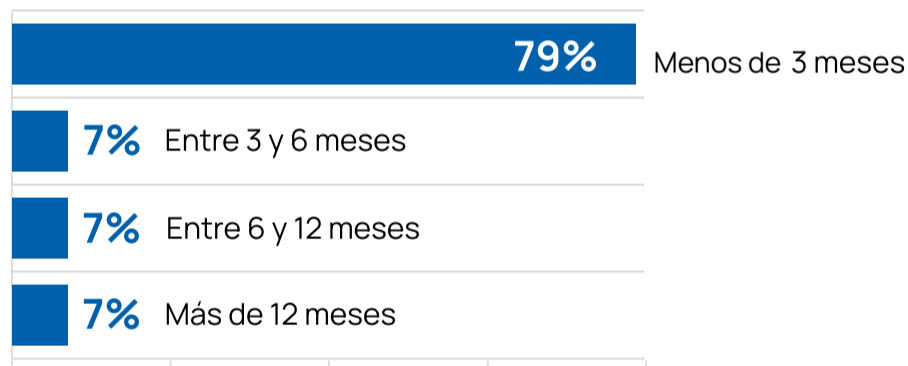

Informe resultados encuesta Empleabilidad y Satisfacción de los Egresados 25-26

Facultad de Business and Tech

Curso de egreso → **23-24**

Tasa de respuesta → **36,2%**

Tasa de Empleabilidad

94%

Relación puesto actual con área de estudios

Tiempo en encontrar empleo

Cargo actual

Sector de actividad

- Internet, Tecnología y Comunicación
- Finanzas, Seguros y Bienes Inmuebles
- Servicios profesionales (B2B)
- Sector Público
- Turismo, hostelería y otros servicios
- No aplica
- Salud e Industria Farmacéutica
- Educación
- Fabricación, Logística y Distribución
- Construcción
- Medios de comunicación y Marketing
- Comercio