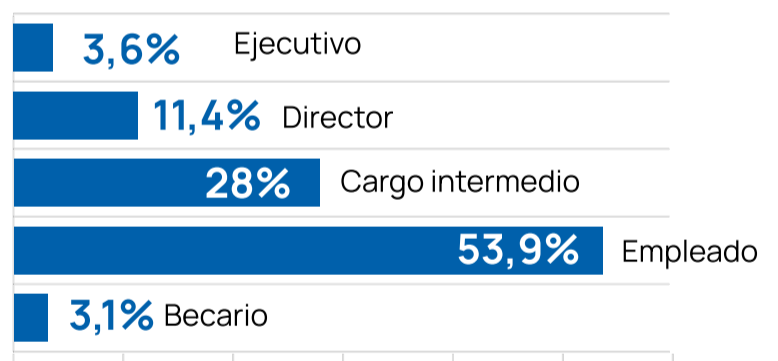

Informe resultados encuesta Empleabilidad y Satisfacción de los Egresados 25-26

Facultad de Business and Tech

Curso de egreso → **23-24**

Tasa de respuesta → **36,2%**

Tasa de Empleabilidad

94%

Relación puesto actual con área de estudios

Tiempo en encontrar empleo

Cargo actual

Sector de actividad

- Internet, Tecnología y Comunicación
- Finanzas, Seguros y Bienes Inmuebles
- Servicios profesionales (B2B)
- Sector Público
- Turismo, hostelería y otros servicios
- No aplica
- Salud e Industria Farmacéutica
- Educación
- Fabricación, Logística y Distribución
- Construcción
- Medios de comunicación y Marketing
- Comercio